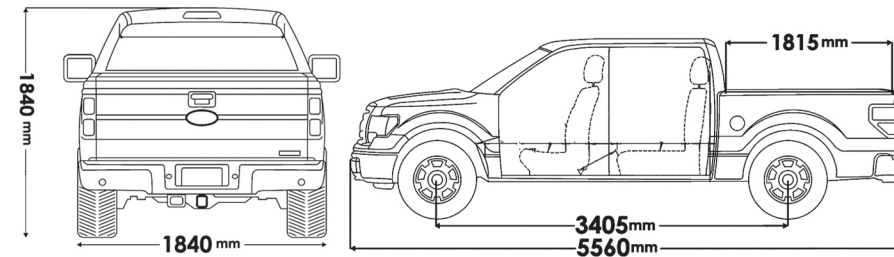

## آسنا دو کابین 4x4

<b>Asena 224M</b>	مدل
3200kg	بارتأخامص مجاز
556x184x184cm	ابعاد خودرو
182x152x52cm	ابعاد اتاق بار
هارد پیس، یو (چلوگیری از خوردگی)	پوشش اتاق بار
میتسوبیشی	موتور
2378cc	حجم موتور
4	تعداد سیلندر
16	تعداد سوپاپ
143 اسب بخار	قدرت موتور
10/7 لیتر در صد کیلومتر	مصرف سوخت
دوگانه سوز بنزین + گاز طبیعی فشرده	نوع سوخت
Euro 5	استاندارد آلودگی
دنده (5+1) شش دنده	چعبه دنده
ABS+EBD	سیستم های ترمز
راننده و سرنشین جلو	کیسه هوا
اتوماتیک مکانیکی، عدم نیاز به دخالت راننده	قفل دیفرانسیل
1:1(4HL) 1:2/4B(4LL)	ضرایب دنده کمکی
هشت جهت	تنظیم صندلی راننده
✓	فرمان قابل تنظیم
✓	گارد ایمنی اتاق بار
✓	قللهای اتاق بار
✓	فرمان تمام هیدرولیک
✓	شیشه های برقی
✓	قفل مرکزی
✓	تنظیم برقی نور چراغها
✓	چراغ های نور روز (Day light)
✓	(GPS) مسیریاب مجهز به نقشه کامل ایران
✓	قفل کودک دربهای عقب
✓	چیب و جالبواتی درب ها
✓	جا ایوانی در کنسول برای سرنشین های عقب
✓	پشت سرپهای قابل تنظیم
✓	چک اتوماتیک بالابر کاپوت
✓	خروجی ۱۲ ولت مجزا

# AseNA

Double Cabin Pickup

نقشه تمامی راه ها و معابر ایران

نمایشگر ۷ اینچ  
پخش صوتی و تصویری